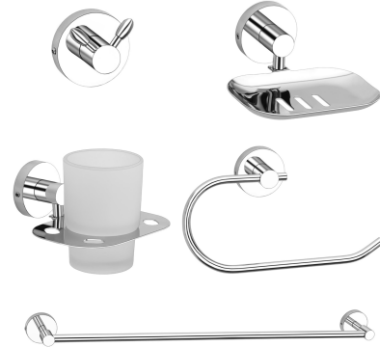

## FLORA

**DULCET**  
ENLIVEN YOUR LIFE

**AISI 304 Stainless Steel**

**FL-401**

Towel Rack with 3 Hook

**FL-411**

5 in 1 Set

**FL-402**